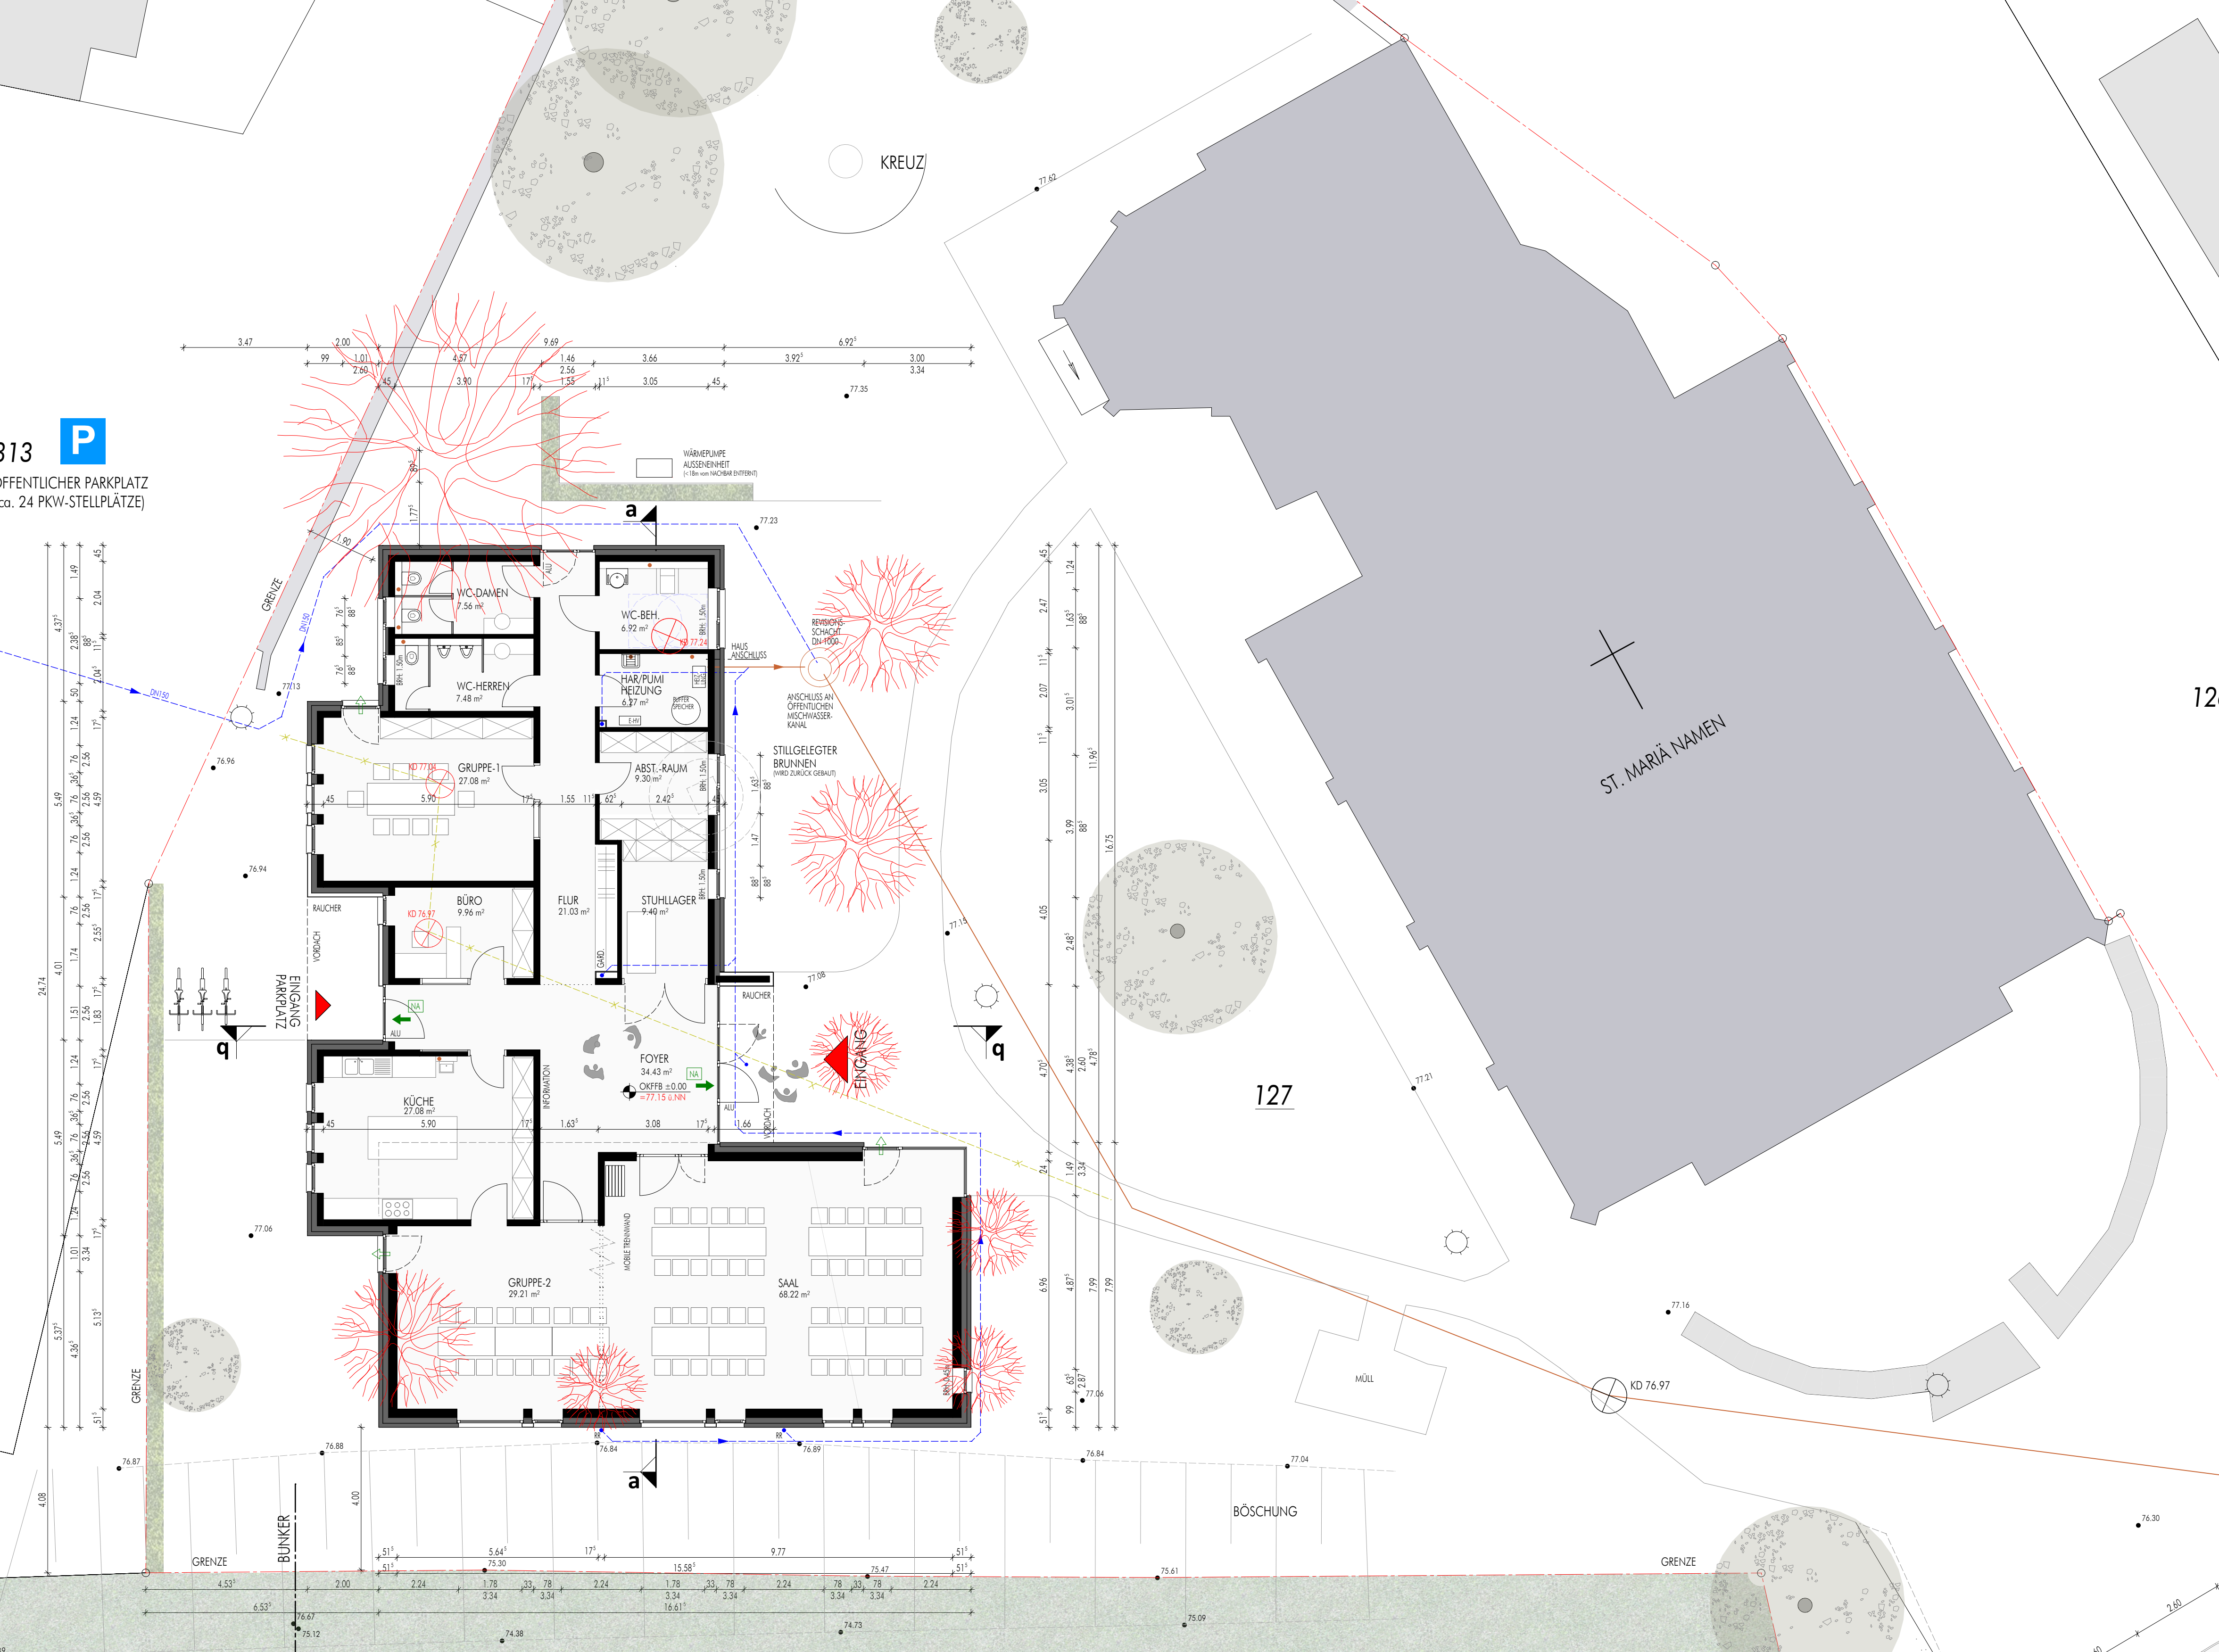

313 **P**
ÖFFENTLICHER PARKPLATZ
ca. 24 PKW-STELLPLÄTZE

12

127

BÖSCHUNG

ST. MARIA NAMEN

GRENZE

GRENZE

BUNKER

KREUZ

EINGANG PARKPLATZ

EINGANG